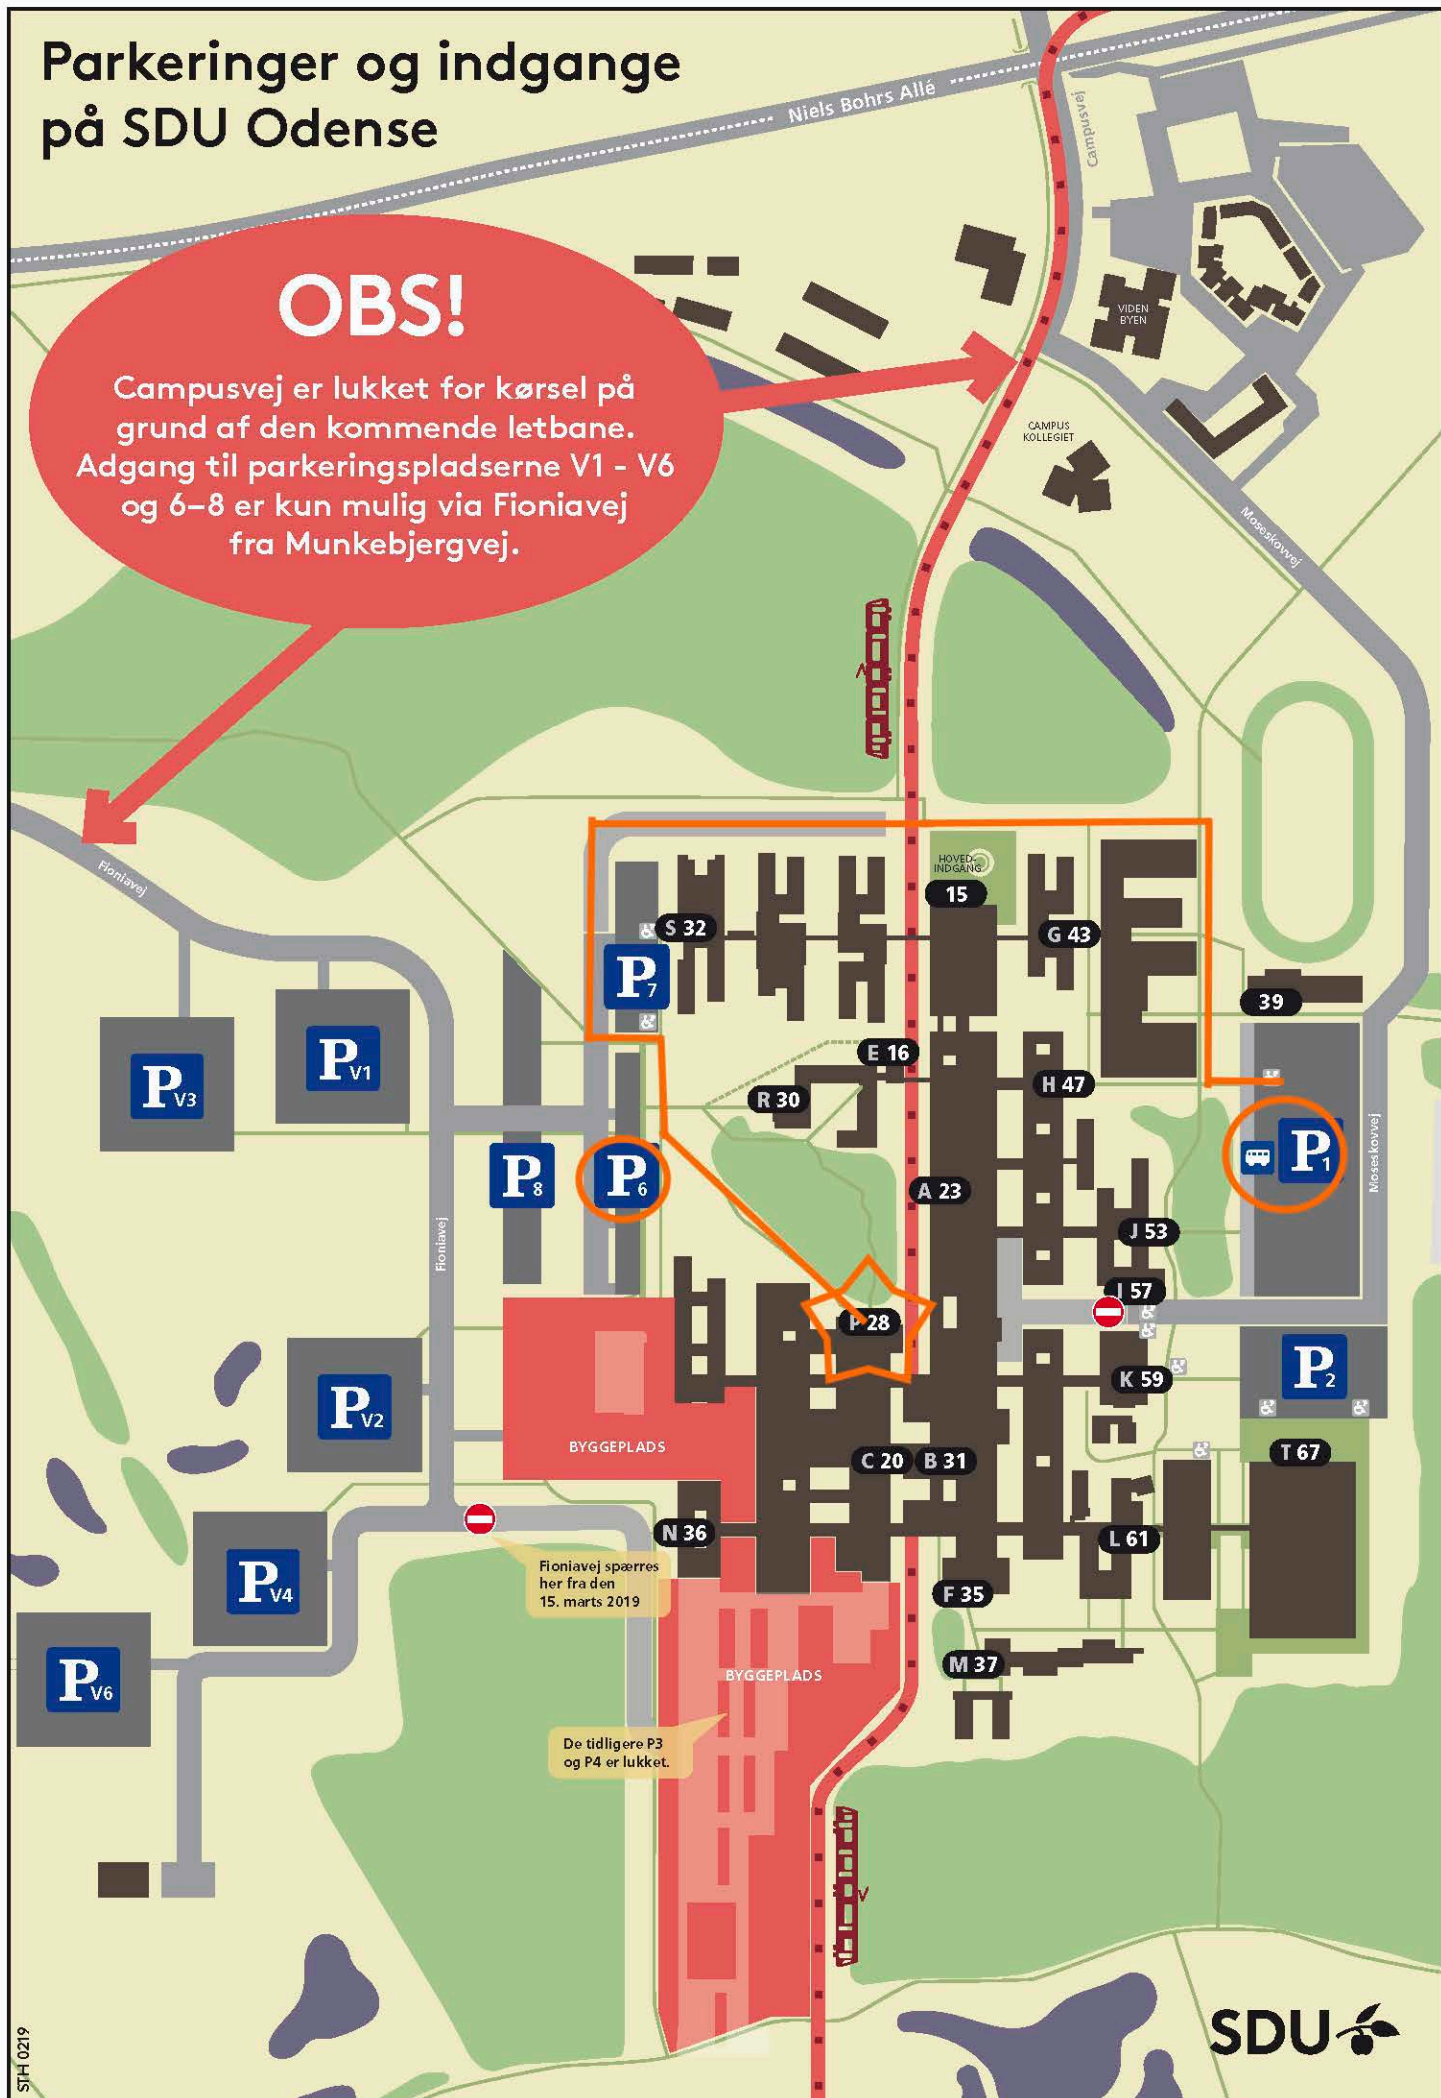

Parkeringer og indgange på SDU Odense

OBS!

Campusvej er lukket for kørsel på grund af den kommende letbane. Adgang til parkeringspladserne V1 - V6 og 6-8 er kun mulig via Fioniavej fra Munkebjergvej.

Fioniavej spærres her fra den 15. marts 2019

De tidligere P3 og P4 er lukket.